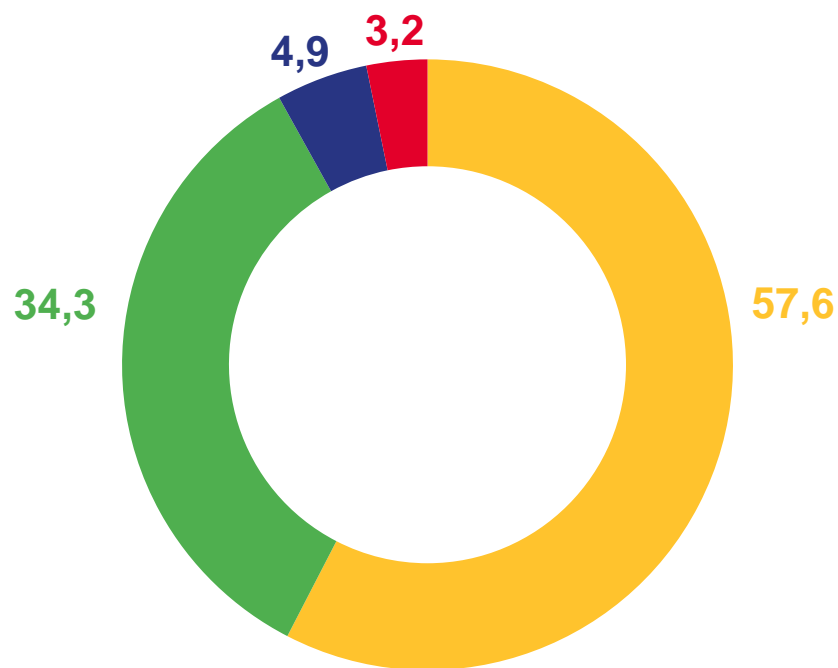

январь-сентябрь 2023 года; в % к итогу

24 380

Число прибывших – всего,
человек

96,5%

к январю-сентябрю 2022 года

- Внутрирегиональная
- Межрегиональная
- Международная со странами СНГ
- Международная с другими зарубежными странами

По гражданству

- Граждане Российской Федерации
- Иностранцы

РАСПРЕДЕЛЕНИЕ ВЫБЫВШИХ ПО ВИДАМ МИГРАЦИИ

январь-сентябрь 2023 года; в % к итогу

24 717

Число выбывших – всего,
человек

84,8%

к январю-сентябрю 2022 года

- Внутрирегиональная
- Межрегиональная
- Международная со странами СНГ
- Международная с другими зарубежными странами

ВЫБЫВШИЕ ПО ВИДАМ И СРОКАМ РЕГИСТРАЦИИ

январь-сентябрь 2023 года; человек

ПЕРЕМЕЩЕНИЯ ВО ВНУТРИРЕГИОНАЛЬНОМ ПОТОКЕ

человек

Городская местность

Сельская местность

■ Прибыло

— Выбыло

МЕЖРЕГИОНАЛЬНАЯ МИГРАЦИЯ

январь-сентябрь 2023 года; человек

8 397