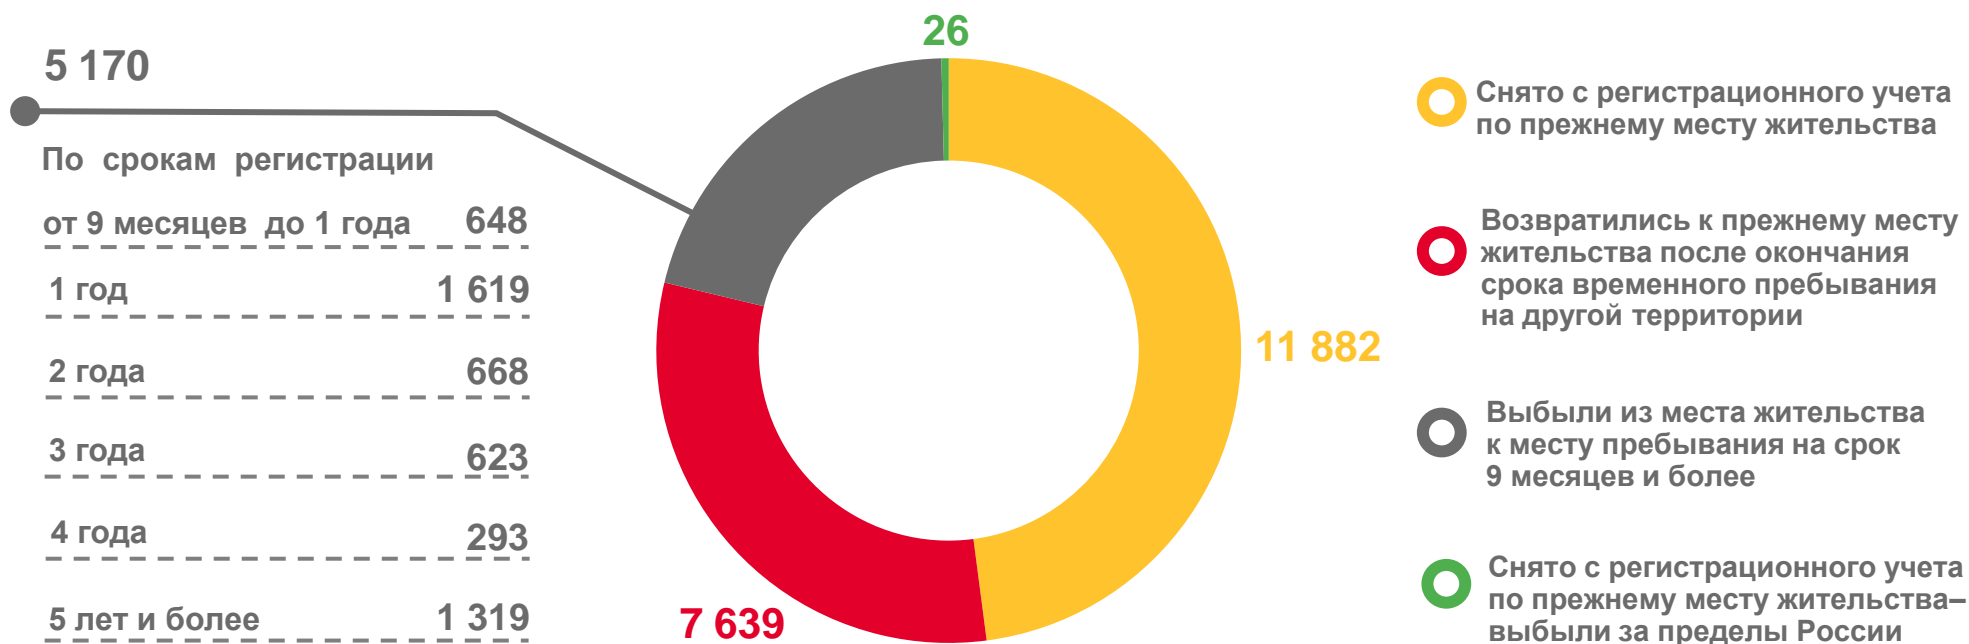

По гражданству

- Граждане Российской Федерации
- Иностранцы

РАСПРЕДЕЛЕНИЕ ВЫБЫВШИХ ПО ВИДАМ МИГРАЦИИ

январь-сентябрь 2023 года; в % к итогу

24 717

Число выбывших – всего,
человек

84,8%

к январю-сентябрю 2022 года

- Внутрирегиональная
- Межрегиональная
- Международная со странами СНГ
- Международная с другими зарубежными странами

ВЫБЫВШИЕ ПО ВИДАМ И СРОКАМ РЕГИСТРАЦИИ

январь-сентябрь 2023 года; человек

ПЕРЕМЕЩЕНИЯ ВО ВНУТРИРЕГИОНАЛЬНОМ ПОТОКЕ