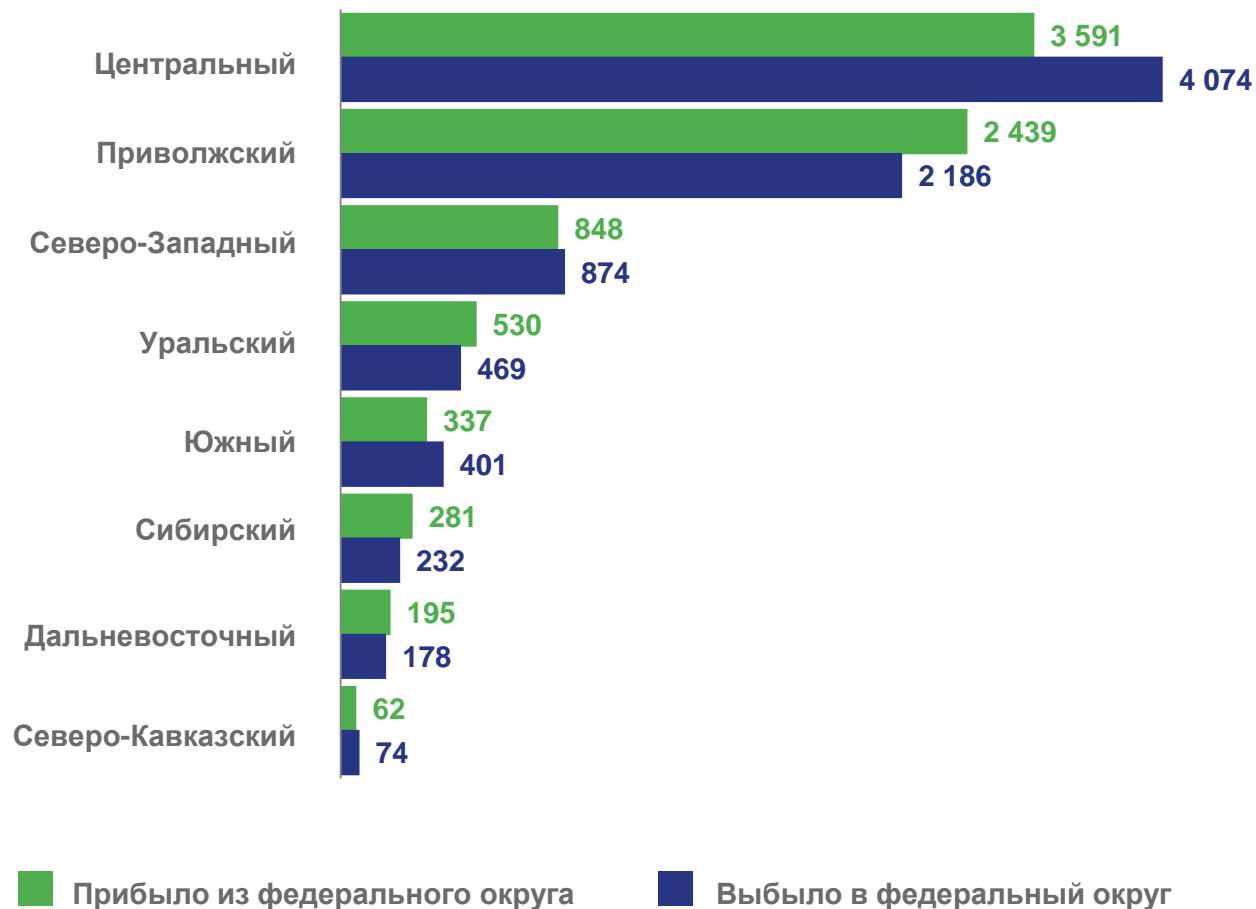

- Внутрирегиональная
- Межрегиональная
- Международная со странами СНГ
- Международная с другими зарубежными странами

ВЫБЫВШИЕ ПО ВИДАМ И СРОКАМ РЕГИСТРАЦИИ

январь-сентябрь 2023 года; человек

ПЕРЕМЕЩЕНИЯ ВО ВНУТРИРЕГИОНАЛЬНОМ ПОТОКЕ

человек

Городская местность

Сельская местность

■ Прибыло

— Выбыло

МЕЖРЕГИОНАЛЬНАЯ МИГРАЦИЯ

январь-сентябрь 2023 года; человек

8 397

Число прибывших *

8 488

Число выбывших

-91

Миграционная убыль

* С учетом прибывших из новых регионов Российской Федерации

ПЕРЕМЕЩЕНИЯ В МЕЖРЕГИОНАЛЬНОМ ПОТОКЕ

январь-сентябрь 2023 года; человек