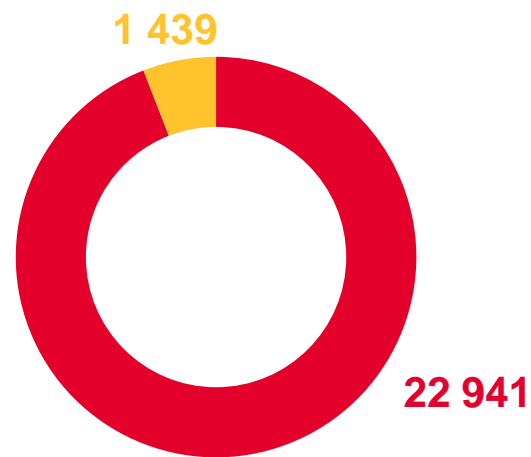

январь-сентябрь 2023 года; в % к итогу

24 380

Число прибывших – всего,
человек

96,5%

к январю-сентябрю 2022 года

- Внутрирегиональная
- Межрегиональная
- Международная со странами СНГ
- Международная с другими зарубежными странами

ПРИБЫВШИЕ ПО ВИДАМ РЕГИСТРАЦИИ И ГРАЖДАНСТВУ

январь-сентябрь 2023 года; человек

По виду регистрации

- По месту пребывания на срок 9 месяцев и более
- Возвратились к прежнему месту жительства после временного пребывания на другой территории
- По месту жительства

По гражданству

- Граждане Российской Федерации
- Иностранцы

РАСПРЕДЕЛЕНИЕ ВЫБЫВШИХ ПО ВИДАМ МИГРАЦИИ

январь-сентябрь 2023 года; в % к итогу

24 717

Число выбывших – всего,
человек

84,8%

к январю-сентябрю 2022 года