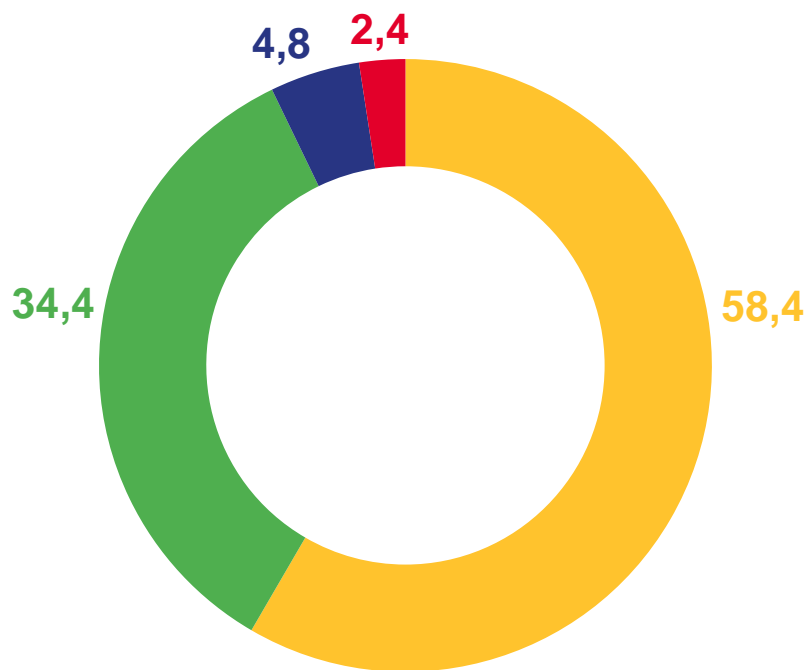

МИГРАЦИЯ НАСЕЛЕНИЯ

2023 год; человек

январь-сентябрь 2023 года

-337

Миграционная убыль

-3,9

Коэффициент миграционной убыли

(в расчете на 10 000 человек населения)

РАСПРЕДЕЛЕНИЕ МИГРАЦИОННОГО ПРИРОСТА, УБЫЛИ (-) ПО МУНИЦИПАЛЬНЫМ ОБРАЗОВАНИЯМ

январь-сентябрь 2023 года; человек

Чувашская Республика

-113

Городская местность

-224

Сельская местность

РАСПРЕДЕЛЕНИЕ ПРИБЫВШИХ ПО ВИДАМ МИГРАЦИИ

январь-сентябрь 2023 года; в % к итогу

24 380

Число прибывших – всего,
человек

96,5%

к январю-сентябрю 2022 года

- Внутрирегиональная
- Межрегиональная
- Международная со странами СНГ
- Международная с другими зарубежными странами