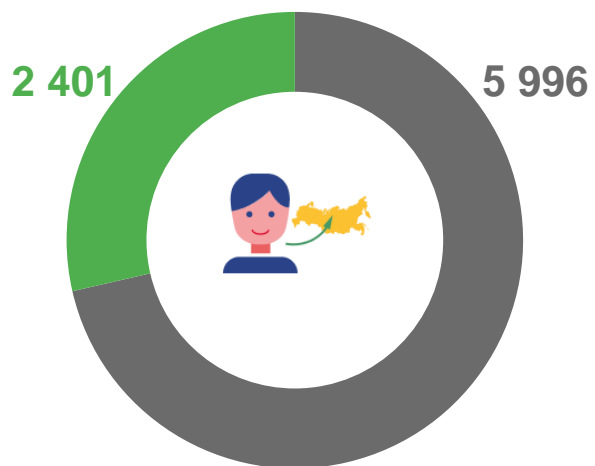

ПЕРЕМЕЩЕНИЯ В МЕЖРЕГИОНАЛЬНОМ ПОТОКЕ

январь-сентябрь 2023 года; человек

Прибывшие

- в городскую местность
- в сельскую местность