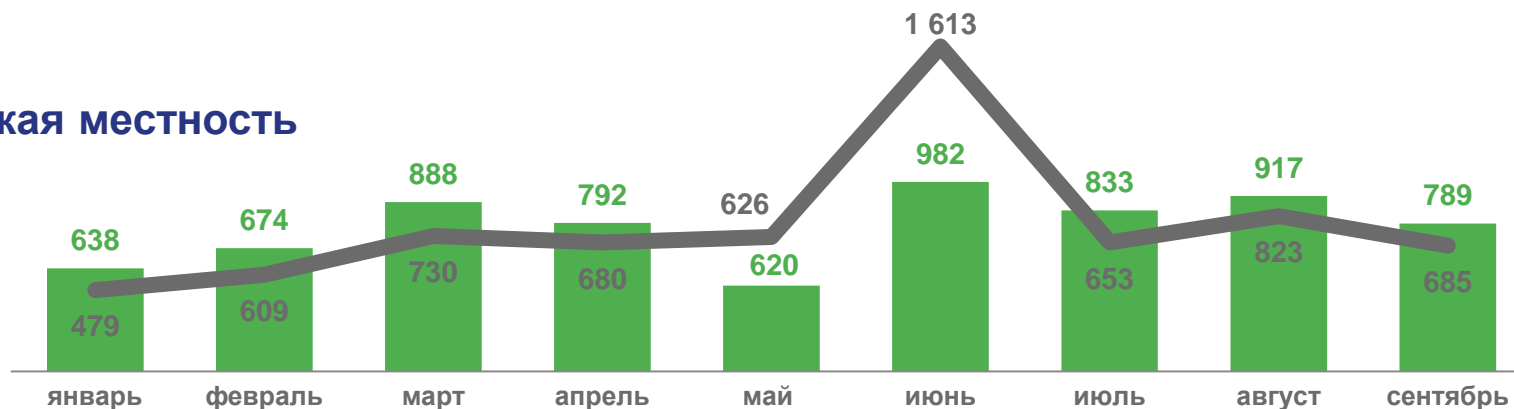

По гражданству

- Граждане Российской Федерации
- Иностранцы

РАСПРЕДЕЛЕНИЕ ВЫБЫВШИХ ПО ВИДАМ МИГРАЦИИ

январь-сентябрь 2023 года; в % к итогу

24 717

Число выбывших – всего,
человек

84,8%

к январю-сентябрю 2022 года

- Внутрирегиональная
- Межрегиональная
- Международная со странами СНГ
- Международная с другими зарубежными странами

ВЫБЫВШИЕ ПО ВИДАМ И СРОКАМ РЕГИСТРАЦИИ

январь-сентябрь 2023 года; человек

ПЕРЕМЕЩЕНИЯ ВО ВНУТРИРЕГИОНАЛЬНОМ ПОТОКЕ

человек

Городская местность

Сельская местность

■ Прибыло

— Выбыло

МЕЖРЕГИОНАЛЬНАЯ МИГРАЦИЯ

январь-сентябрь 2023 года; человек

8 397