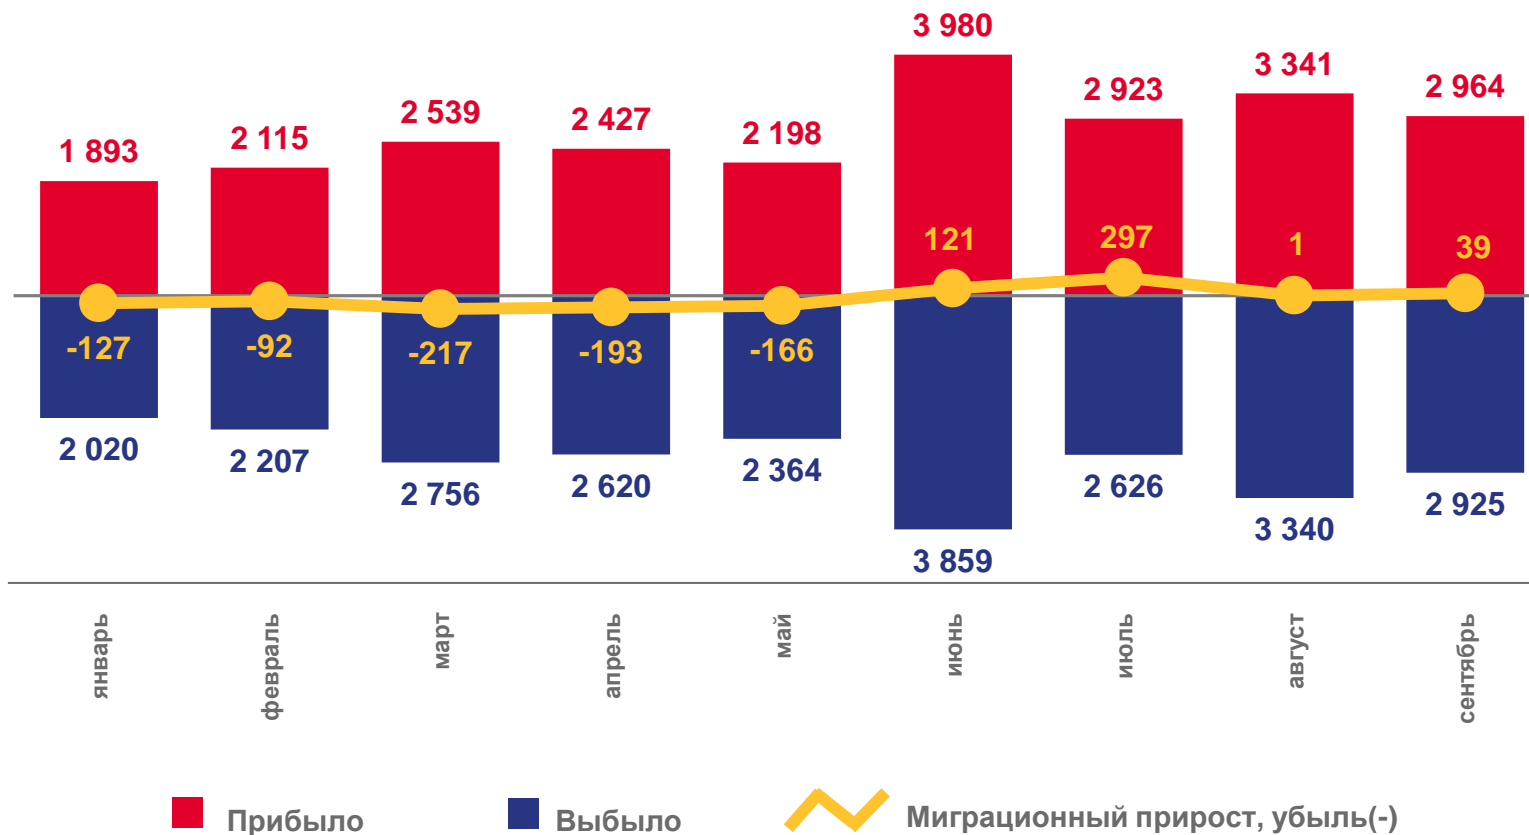

МИГРАЦИЯ НАСЕЛЕНИЯ

2023 год; человек

январь-сентябрь 2023 года

-337

Миграционная убыль

-3,9

Коэффициент миграционной убыли

(в расчете на 10 000 человек населения)

январь-сентябрь 2023 года; в % к итогу

24 380

Число прибывших – всего,
человек

96,5%

к январю-сентябрю 2022 года

- Внутрирегиональная
- Межрегиональная
- Международная со странами СНГ
- Международная с другими зарубежными странами