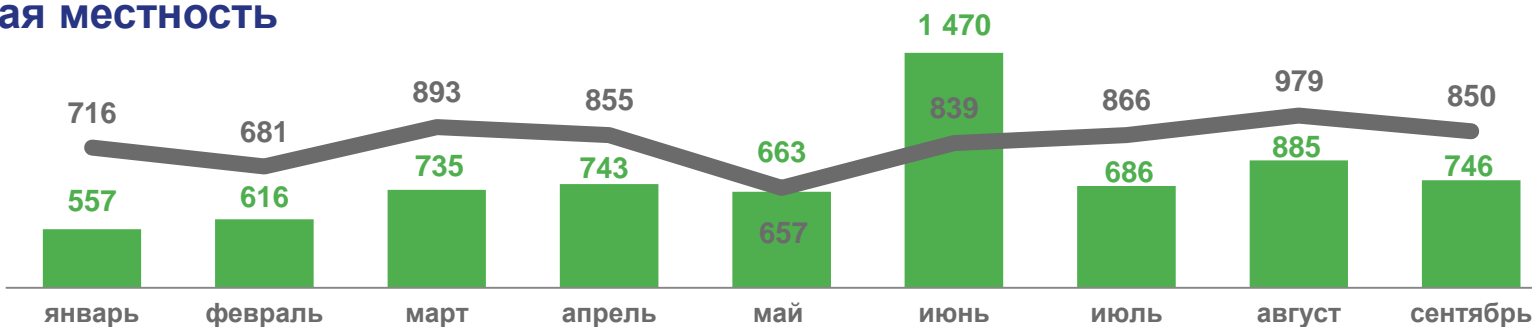

По гражданству

- Граждане Российской Федерации
- Иностранцы

РАСПРЕДЕЛЕНИЕ ВЫБЫВШИХ ПО ВИДАМ МИГРАЦИИ

январь-сентябрь 2023 года; в % к итогу

24 717

Число выбывших – всего,
человек

84,8%

к январю-сентябрю 2022 года

- Внутрирегиональная
- Межрегиональная
- Международная со странами СНГ
- Международная с другими зарубежными странами

ВЫБЫВШИЕ ПО ВИДАМ И СРОКАМ РЕГИСТРАЦИИ

январь-сентябрь 2023 года; человек

ПЕРЕМЕЩЕНИЯ ВО ВНУТРИРЕГИОНАЛЬНОМ ПОТОКЕ

человек

Городская местность

Сельская местность

■ Прибыло

— Выбыло

МЕЖРЕГИОНАЛЬНАЯ МИГРАЦИЯ

январь-сентябрь 2023 года; человек

8 397