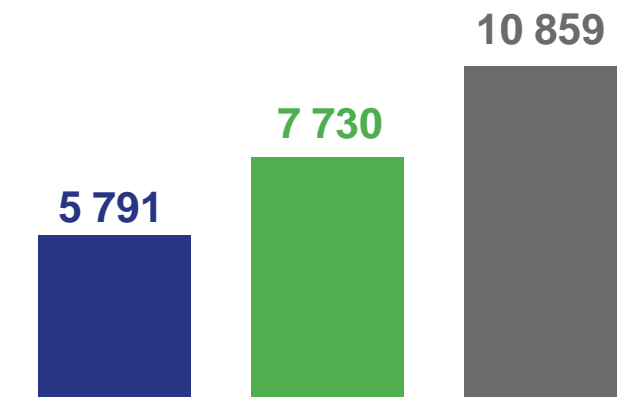

январь-сентябрь 2023 года; в % к итогу

24 380

Число прибывших – всего,
человек

96,5%

к январю-сентябрю 2022 года

- Внутрирегиональная
- Межрегиональная
- Международная со странами СНГ
- Международная с другими зарубежными странами

ПРИБЫВШИЕ ПО ВИДАМ РЕГИСТРАЦИИ И ГРАЖДАНСТВУ

январь-сентябрь 2023 года; человек

По виду регистрации

- По месту пребывания на срок 9 месяцев и более
- Возвратились к прежнему месту жительства после временного пребывания на другой территории
- По месту жительства

По гражданству

- Граждане Российской Федерации
- Иностранцы

РАСПРЕДЕЛЕНИЕ ВЫБЫВШИХ ПО ВИДАМ МИГРАЦИИ

январь-сентябрь 2023 года; в % к итогу

24 717

Число выбывших – всего,
человек

84,8%

к январю-сентябрю 2022 года